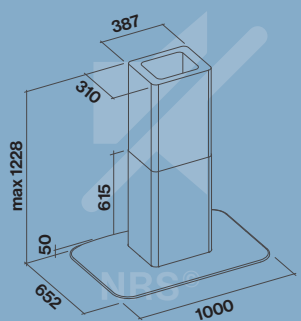

collection
silence