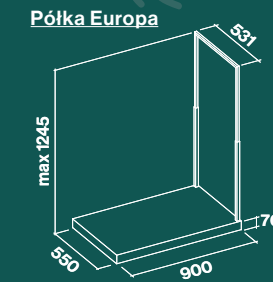

Kolekcja DESIGN

LUMEN

- › Stal inox (AISI 304) szcztokowana
- › Sterowanie elektroniczne
- › Oświetlenie neonowe
- › Oświetlenie dekoracyjne neonowe
- › Filtr Air Falmecc dla zbilansowanego zasysania
- › Filtr węglowy w zestawie

CENA	DETALICZNA	PROMOCYJNA
Lumen 60 800 m³/h	3 199,00	2 880,00
Lumen 90 600 m³/h	3 199,00	2 880,00
Lumen 90 800 m³/h	3 399,00	3 060,00
Lumen 120 800 m³/h	3 999,00	3 600,00
Lumen Isola 90 800 m³/h	5 199,00	4 680,00
Lumen Isola 120 800 m³/h	5 699,00	5 130,00

KRYSTAL

- › Stal inox (AISI 304) szcztokowana
- › Szkło hartowane
- › Sterowanie elektroniczne
- › Oświetlenie Led
- › Filtr Air Falmecc dla zbilansowanego zasysania
- › Filtr węglowy w zestawie

CENA	DETALICZNA	PROMOCYJNA
Krystal Isola 90 800 m³/h	4 599,00	4 140,00

STREAM

- › Stal inox (AISI 304) szcztokowana
- › Sterowanie elektroniczne
- › Oświetlenie Led
- › Filtr Air Falmecc dla zbilansowanego zasysania
- › Filtr węglowy w zestawie

CENA	DETALICZNA	PROMOCYJNA
Stream 90 800 m³/h	2 999,00	2 700,00

Kolekcja FASTEEL

EUROPA

- › Stal inox Fasteel "no finger-print", szcztokowana
- › Wyciąg szczelinowy
- › Sterowanie elektroniczne
- › Oświetlenie Led
- › Filtr przeciwłuszczowy metalowy, wymienny, z możliwością mycia
- › Filtr węglowy w zestawie

CENA	DETALICZNA	PROMOCYJNA
Europa Isola 90 800 m³/h	5 599,00	5 040,00
Europa Isola 120 800 m³/h	5 999,00	5 400,00
Półka Europa Isola 90	3 049,00	2 740,00
szkło do okapu Europa Isola 90	530,00	475,00
szkło do okapu Europa Isola 120	580,00	525,00
szkło do półki Europa Isola 90	470,00	425,00

LUX

- › Stal inox Fasteel "no finger-print", szcztokowana
- › Szkło kwasowe hartowane przezroczyste
- › Wyciąg szczelinowy
- › Sterowanie elektroniczne
- › Oświetlenie neonowe
- › Filtr przeciwłuszczowy metalowy, wymienny, z możliwością mycia
- › Filtr węglowy w zestawie