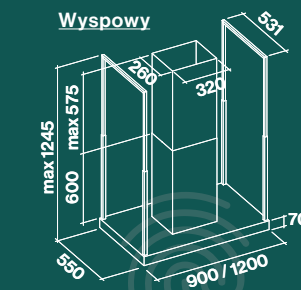

Kolekcja DESIGN

LUMEN

- › Stal inox (AISI 304) szcztokowana
- › Sterowanie elektroniczne
- › Oświetlenie neonowe
- › Oświetlenie dekoracyjne neonowe
- › Filtr Air Falmecc dla zbilansowanego zasysania
- › Filtr węglowy w zestawie

CENA	DETALICZNA	PROMOCYJNA
Lumen 60 800 m³/h	3 199,00	2 880,00
Lumen 90 600 m³/h	3 199,00	2 880,00
Lumen 90 800 m³/h	3 399,00	3 060,00
Lumen 120 800 m³/h	3 999,00	3 600,00
Lumen Isola 90 800 m³/h	5 199,00	4 680,00
Lumen Isola 120 800 m³/h	5 699,00	5 130,00

KRYSTAL

- › Stal inox (AISI 304) szcztokowana
- › Szkło hartowane
- › Sterowanie elektroniczne
- › Oświetlenie Led
- › Filtr Air Falmecc dla zbilansowanego zasysania
- › Filtr węglowy w zestawie

CENA	DETALICZNA	PROMOCYJNA
Krystal Isola 90 800 m³/h	4 599,00	4 140,00

STREAM

- › Stal inox (AISI 304) szcztokowana
- › Sterowanie elektroniczne
- › Oświetlenie Led
- › Filtr Air Falmecc dla zbilansowanego zasysania
- › Filtr węglowy w zestawie

CENA	DETALICZNA	PROMOCYJNA
Stream 90 800 m³/h	2 999,00	2 700,00

Kolekcja FASTEEL

EUROPA

- › Stal inox Fasteel "no finger-print", szcztokowana
- › Wyciąg szczelinowy
- › Sterowanie elektroniczne
- › Oświetlenie Led
- › Filtr przeciwłuszczowy metalowy, wymienny, z możliwością mycia
- › Filtr węglowy w zestawie

CENA	DETALICZNA	PROMOCYJNA
Europa Isola 90 800 m³/h	5 599,00	5 040,00
Europa Isola 120 800 m³/h	5 999,00	5 400,00
Półka Europa Isola 90	3 049,00	2 740,00
szkło do okapu Europa Isola 90	530,00	475,00
szkło do okapu Europa Isola 120	580,00	525,00
szkło do półki Europa Isola 90	470,00	425,00

LUX

- › Stal inox Fasteel "no finger-print", szcztokowana
- › Szkło kwasowe hartowane przezroczyste
- › Wyciąg szczelinowy
- › Sterowanie elektroniczne
- › Oświetlenie neonowe
- › Filtr przeciwłuszczowy metalowy, wymienny, z możliwością mycia
- › Filtr węglowy w zestawie