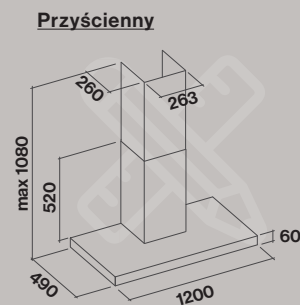

PLANE GREEN.TECH

- › Stal inox (AISI 304) szcztokowana
- › Silnik Green.Tech
- › Klasa energetyczna A+
- › Sterowanie elektroniczne
- › Oświetlenie Led
- › Filtr Air Falmecc dla zbilansowanego zasysania
- › Filtr węglowy w zestawie

CENA	DETALICZNA	PROMOCYJNA
Plane Green.Tech 90 800 m³/h bezszczotkowy	3 799,00	3 200,00
Plane Green.Tech Isola 90 800 m³/h bezszczotkowy	5 399,00	4 600,00