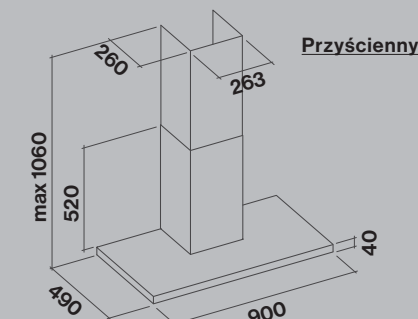

STREAM

- › Stal inox (AISI 304) szcztokowana
- › Sterowanie elektroniczne
- › Oświetlenie Led
- › Filtr Air Falmecc dla zbilansowanego zasysania
- › Filtr węglowy w zestawie