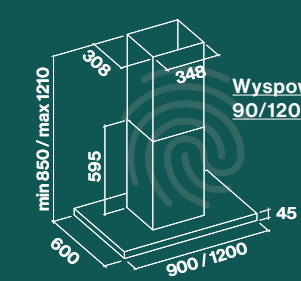

Kolekcja DESIGN

LUMEN

- › Stal inox (AISI 304) szcztokowana
- › Sterowanie elektroniczne
- › Oświetlenie neonowe
- › Oświetlenie dekoracyjne neonowe
- › Filtr Air Falmecc dla zbilansowanego zasysania
- › Filtr węglowy w zestawie

CENA	DETALICZNA	PROMOCYJNA
Lumen 60 800 m³/h	3 199,00	2 880,00
Lumen 90 600 m³/h	3 199,00	2 880,00
Lumen 90 800 m³/h	3 399,00	3 060,00
Lumen 120 800 m³/h	3 999,00	3 600,00
Lumen Isola 90 800 m³/h	5 199,00	4 680,00
Lumen Isola 120 800 m³/h	5 699,00	5 130,00

KRYSTAL

- › Stal inox (AISI 304) szcztokowana
- › Szkło hartowane
- › Sterowanie elektroniczne
- › Oświetlenie Led
- › Filtr Air Falmecc dla zbilansowanego zasysania
- › Filtr węglowy w zestawie

CENA	DETALICZNA	PROMOCYJNA
Krystal Isola 90 800 m³/h	4 599,00	4 140,00

STREAM

- › Stal inox (AISI 304) szcztokowana
- › Sterowanie elektroniczne
- › Oświetlenie Led
- › Filtr Air Falmecc dla zbilansowanego zasysania
- › Filtr węglowy w zestawie

CENA	DETALICZNA	PROMOCYJNA
Stream 90 800 m³/h	2 999,00	2 700,00

Kolekcja FASTEEL

EUROPA

- › Stal inox Fasteel "no finger-print", szcztokowana
- › Wyciąg szczelinowy
- › Sterowanie elektroniczne
- › Oświetlenie Led
- › Filtr przeciwłuszczowy metalowy, wymienny, z możliwością mycia
- › Filtr węglowy w zestawie

CENA	DETALICZNA	PROMOCYJNA
Europa Isola 90 800 m³/h	5 599,00	5 040,00
Europa Isola 120 800 m³/h	5 999,00	5 400,00
Półka Europa Isola 90	3 049,00	2 740,00
szkło do okapu Europa Isola 90	530,00	475,00
szkło do okapu Europa Isola 120	580,00	525,00
szkło do półki Europa Isola 90	470,00	425,00

LUX

- › Stal inox Fasteel "no finger-print", szcztokowana
- › Szkło kwasowe hartowane przezroczyste
- › Wyciąg szczelinowy
- › Sterowanie elektroniczne
- › Oświetlenie neonowe
- › Filtr przeciwłuszczowy metalowy, wymienny, z możliwością mycia
- › Filtr węglowy w zestawie