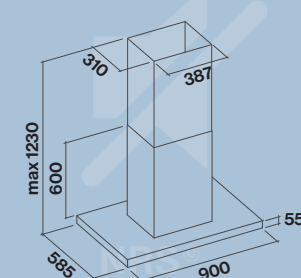

Okapy z technologią **NRS®**

collection
silence

VELA NRS

- Spód z białego szkła hartowanego
- Technologia NRS® więcej ciszy w kuchni
- Wyciąg szczelinowy
- Sterowanie sensorowe + funkcja 24 h
- Oświetlenie Led
- Filtr przeciw tłuszczowy metalowy, wymienny, z możliwością mycia
- Filtr węglowy opcjonalny

CENA	DETALICZNA	PROMOCYJNA
Vela NRS 90 biały 800 m³/h	8 399,00	7 100,00
Vela NRS Isola 100 biały 800 m³/h	10 399,00	8 800,00

collection
silence

CENA	DETALICZNA	PROMOCYJNA
Lumina NRS 90 biały 800 m³/h	5 999,00	5 100,00
Lumina NRS 90 stalowy 800 m³/h	5 999,00	5 100,00
Lumina NRS 90 czarny 800 m³/h	5 999,00	5 100,00
Lumina NRS 120 biały 800 m³/h	6 699,00	5 700,00
Lumina NRS 120 stalowy 800 m³/h	6 699,00	5 700,00
Lumina NRS 120 czarny 800 m³/h	6 699,00	5 700,00
Lumina NRS Isola 90 biały 800 m³/h	7 599,00	6 500,00
Lumina NRS Isola 90 stalowy 800 m³/h	7 599,00	6 500,00
Lumina NRS Isola 90 czarny 800 m³/h	7 599,00	6 500,00

LUMINA NRS

- Stal inox (AISI 304) szcztokowana
- Szko hartowane w kolorze: stalowym, czarnym, białym
- Technologia NRS® więcej ciszy w kuchni
- Wyciąg szczelinowy
- Sterowanie sensorowe + funkcja 24h
- Oświetlenie dekoracyjne neonowe białe
- Filtr przeciw tłuszczowy metalowy, wymienny, z możliwością mycia
- Filtr węglowy opcjonalny

Wyspowy

Okapy PROFESSIONAL

LINE PRO

- Stal inox (AISI 304) szcztokowana
- Silnik 950 m³/h
- Sterowanie elektroniczne
- Oświetlenie Led
- Zbiornik na tłuszcz
- Filtry labiryntowe

CENA	DETALICZNA	PROMOCYJNA
Line PRO Isola 120 950 m³/h	6 999,00	6 000,00

MARTE PRO

- Stal inox (AISI 304) szcztokowana
- Silnik 950 m³/h
- Sterowanie elektroniczne
- Oświetlenie Led
- Zbiornik na tłuszcz
- Filtry labiryntowe

CENA	DETALICZNA	PROMOCYJNA
Marte PRO 90 950 m³/h	5 399,00	4 600,00
Marte PRO 120 950 m³/h	6 399,00	5 500,00

Akcesoria

SYSTEM WYCISZAJĄCY