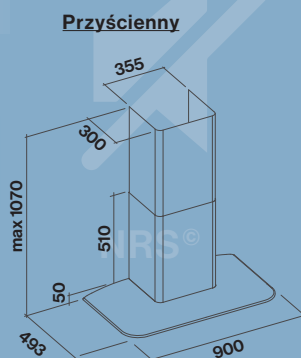

CENA	DETALICZNA	PROMOCYJNA
Vela NRS 90 biały 800 m³/h	8 399,00	7 100,00
Vela NRS Isola 100 biały 800 m³/h	10 399,00	8 800,00

Przyścienny

Wyspowy

collection
silence

CENA	DETALICZNA	PROMOCYJNA
Lumina NRS 90 biały 800 m³/h	5 999,00	5 100,00
Lumina NRS 90 stalowy 800 m³/h	5 999,00	5 100,00
Lumina NRS 90 czarny 800 m³/h	5 999,00	5 100,00
Lumina NRS 120 biały 800 m³/h	6 699,00	5 700,00
Lumina NRS 120 stalowy 800 m³/h	6 699,00	5 700,00
Lumina NRS 120 czarny 800 m³/h	6 699,00	5 700,00
Lumina NRS Isola 90 biały 800 m³/h	7 599,00	6 500,00
Lumina NRS Isola 90 stalowy 800 m³/h	7 599,00	6 500,00
Lumina NRS Isola 90 czarny 800 m³/h	7 599,00	6 500,00