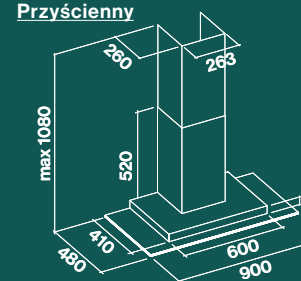

Kolekcja DESIGN

LUMEN

- › Stal inox (AISI 304) szcztokowana
- › Sterowanie elektroniczne
- › Oświetlenie neonowe
- › Oświetlenie dekoracyjne neonowe
- › Filtr Air Falmecc dla zbilansowanego zasysania
- › Filtr węglowy w zestawie

CENA	DETALICZNA	PROMOCYJNA
Lumen 60 800 m³/h	3 199,00	2 880,00
Lumen 90 600 m³/h	3 199,00	2 880,00
Lumen 90 800 m³/h	3 399,00	3 060,00
Lumen 120 800 m³/h	3 999,00	3 600,00
Lumen Isola 90 800 m³/h	5 199,00	4 680,00
Lumen Isola 120 800 m³/h	5 699,00	5 130,00

KRYSTAL

- › Stal inox (AISI 304) szcztokowana
- › Szkło hartowane
- › Sterowanie elektroniczne
- › Oświetlenie Led
- › Filtr Air Falmecc dla zbilansowanego zasysania
- › Filtr węglowy w zestawie

CENA	DETALICZNA	PROMOCYJNA
Krystal Isola 90 800 m³/h	4 599,00	4 140,00

STREAM

- › Stal inox (AISI 304) szcztokowana
- › Sterowanie elektroniczne
- › Oświetlenie Led
- › Filtr Air Falmecc dla zbilansowanego zasysania
- › Filtr węglowy w zestawie

CENA	DETALICZNA	PROMOCYJNA
Stream 90 800 m³/h	2 999,00	2 700,00

Kolekcja FASTEEL

EUROPA

- › Stal inox Fasteel "no finger-print", szcztokowana
- › Wyciąg szczelinowy
- › Sterowanie elektroniczne
- › Oświetlenie Led
- › Filtr przeciwłuszczowy metalowy, wymienny, z możliwością mycia
- › Filtr węglowy w zestawie

CENA	DETALICZNA	PROMOCYJNA
Europa Isola 90 800 m³/h	5 599,00	5 040,00
Europa Isola 120 800 m³/h	5 999,00	5 400,00
Półka Europa Isola 90	3 049,00	2 740,00
szkło do okapu Europa Isola 90	530,00	475,00
szkło do okapu Europa Isola 120	580,00	525,00
szkło do półki Europa Isola 90	470,00	425,00

LUX

- › Stal inox Fasteel "no finger-print", szcztokowana
- › Szkło kwasowe hartowane przezroczyste
- › Wyciąg szczelinowy
- › Sterowanie elektroniczne
- › Oświetlenie neonowe
- › Filtr przeciwłuszczowy metalowy, wymienny, z możliwością mycia
- › Filtr węglowy w zestawie