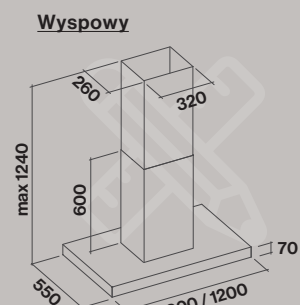

PLANE GREEN.TECH

- › Stal inox (AISI 304) szcztokowana
- › Silnik Green.Tech
- › Klasa energetyczna A+
- › Sterowanie elektroniczne
- › Oświetlenie Led
- › Filtr Air Falmecc dla zbilansowanego zasysania
- › Filtr węglowy w zestawie

CENA	DETALICZNA	PROMOCYJNA
Plane Green.Tech 90 800 m³/h bezszczotkowy	3 799,00	3 200,00
Plane Green.Tech Isola 90 800 m³/h bezszczotkowy	5 399,00	4 600,00