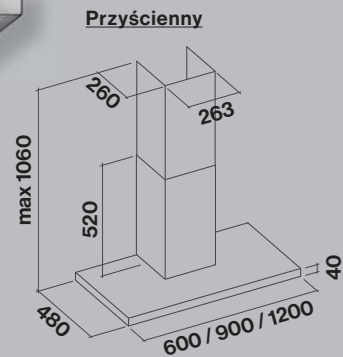

LUMEN

- › Stal inox (AISI 304) szcztokowana
- › Sterowanie elektroniczne
- › Oświetlenie neonowe
- › Oświetlenie dekoracyjne neonowe
- › Filtr Air Falmecc dla zbilansowanego zasysania
- › Filtr węglowy w zestawie

CENA	DETALICZNA	PROMOCYJNA
Lumen 60 800 m³/h	3 199,00	2 880,00
Lumen 90 600 m³/h	3 199,00	2 880,00
Lumen 90 800 m³/h	3 399,00	3 060,00
Lumen 120 800 m³/h	3 999,00	3 600,00
Lumen Isola 90 800 m³/h	5 199,00	4 680,00
Lumen Isola 120 800 m³/h	5 699,00	5 130,00