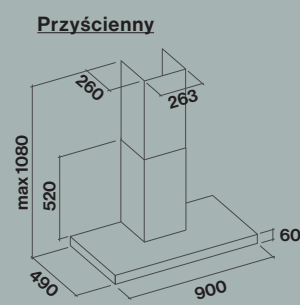

PLANE WHITE

- › Stalowy, lakierowany na biało
- › Sterowanie elektroniczne
- › Oświetlenie Led
- › Filtr przeciwłuszczowy metalowy, wymienny, z możliwością mycia
- › Filtr węglowy w zestawie

CENA	DETALICZNA	PROMOCYJNA
Plane White 90 800 m³/h	3 599,00	3 240,00
Plane White Isola 90 800 m³/h	4 949,00	4 450,00