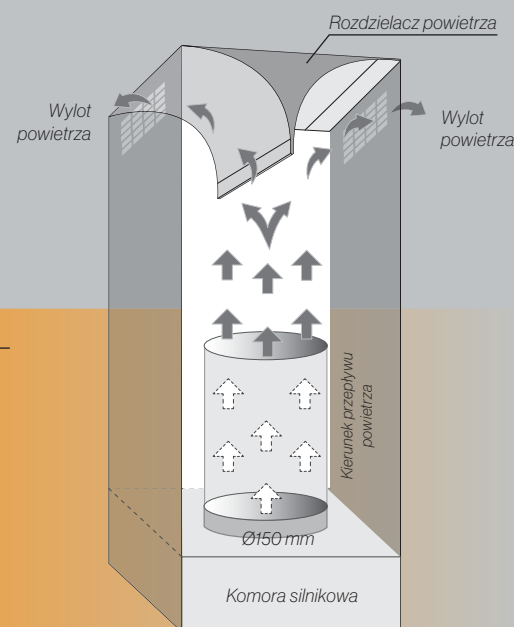

T-LINE

NAJWYDAJNIEJSZY W KAŻDEJ KUCHNI

Podobne kształty - Różne technologie!

Ważna do 31.12.2018
promocja
-10%

LUMEN ISOLA 175

- Stal inox (AISI 304) szcztokowana
- Wyciąg szczelinowy
- Dwie wersje: prawostronny, lewostronny
- Oświetlenie dekoracyjne Led
- Filtr przeciw tłuszczowy metalowy, wymienny, z możliwością mycia
- Filtr węglowy w zestawie

CENA	DETALICZNA	PROMOCYJNA
Lumen Isola 175 Prawy 800 m³/h	7 399,00	6 660,00
Lumen Isola 175 Lewy 800 m³/h	7 399,00	6 660,00

falmec
Life inspired.

www.falmecpolska.pl
facebook.com/FalmecPolska