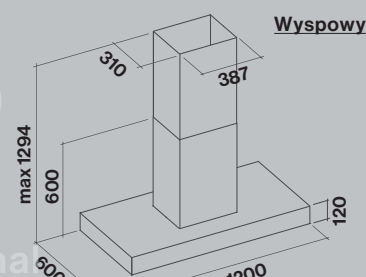

Przyścienny

Wyspowy

Okapy PROFESSIONAL

LINE PRO

- Stal inox (AISI 304) szcztokowana
- Silnik 950 m³/h
- Sterowanie elektroniczne
- Oświetlenie Led
- Zbiornik na tłuszcz
- Filtry labiryntowe

Wyspowy

CENA	DETALICZNA	PROMOCYJNA
Line PRO Isola 120 950 m³/h	6 999,00	6 000,00