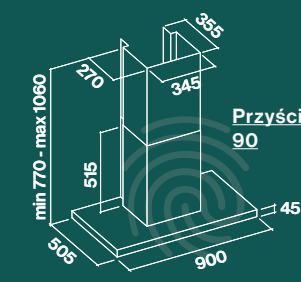

Kolekcja DESIGN

LUMEN

- › Stal inox (AISI 304) szcztokowana
- › Sterowanie elektroniczne
- › Oświetlenie neonowe
- › Oświetlenie dekoracyjne neonowe
- › Filtr Air Falmecc dla zbilansowanego zasysania
- › Filtr węglowy w zestawie

CENA	DETALICZNA	PROMOCYJNA
Lumen 60 800 m³/h	3 199,00	2 880,00
Lumen 90 600 m³/h	3 199,00	2 880,00
Lumen 90 800 m³/h	3 399,00	3 060,00
Lumen 120 800 m³/h	3 999,00	3 600,00
Lumen Isola 90 800 m³/h	5 199,00	4 680,00
Lumen Isola 120 800 m³/h	5 699,00	5 130,00

KRYSTAL

- › Stal inox (AISI 304) szcztokowana
- › Szkło hartowane
- › Sterowanie elektroniczne
- › Oświetlenie Led
- › Filtr Air Falmecc dla zbilansowanego zasysania
- › Filtr węglowy w zestawie

CENA	DETALICZNA	PROMOCYJNA
Krystal Isola 90 800 m³/h	4 599,00	4 140,00

STREAM

- › Stal inox (AISI 304) szcztokowana
- › Sterowanie elektroniczne
- › Oświetlenie Led
- › Filtr Air Falmecc dla zbilansowanego zasysania
- › Filtr węglowy w zestawie

CENA	DETALICZNA	PROMOCYJNA
Stream 90 800 m³/h	2 999,00	2 700,00

Kolekcja FASTEEL

EUROPA

- › Stal inox Fasteel "no finger-print", szcztokowana
- › Wyciąg szczelinowy
- › Sterowanie elektroniczne
- › Oświetlenie Led
- › Filtr przeciwłuszczowy metalowy, wymienny, z możliwością mycia
- › Filtr węglowy w zestawie

CENA	DETALICZNA	PROMOCYJNA
Europa Isola 90 800 m³/h	5 599,00	5 040,00
Europa Isola 120 800 m³/h	5 999,00	5 400,00
Półka Europa Isola 90	3 049,00	2 740,00
szkło do okapu Europa Isola 90	530,00	475,00
szkło do okapu Europa Isola 120	580,00	525,00
szkło do półki Europa Isola 90	470,00	425,00

LUX

- › Stal inox Fasteel "no finger-print", szcztokowana
- › Szkło kwasowe hartowane przezroczyste
- › Wyciąg szczelinowy
- › Sterowanie elektroniczne
- › Oświetlenie neonowe
- › Filtr przeciwłuszczowy metalowy, wymienny, z możliwością mycia
- › Filtr węglowy w zestawie