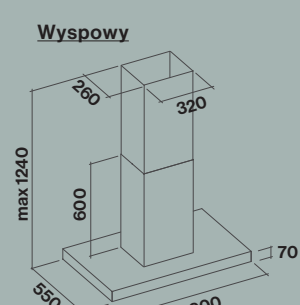

PLANE WHITE

- › Stalowy, lakierowany na biało
- › Sterowanie elektroniczne
- › Oświetlenie Led
- › Filtr przeciwłuszczowy metalowy, wymienny, z możliwością mycia
- › Filtr węglowy w zestawie

CENA	DETALICZNA	PROMOCYJNA
Plane White 90 800 m³/h	3 599,00	3 240,00
Plane White Isola 90 800 m³/h	4 949,00	4 450,00