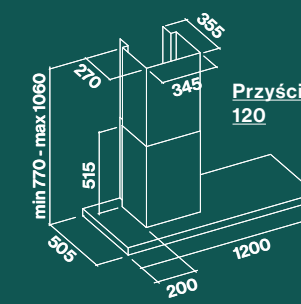

Kolekcja DESIGN

LUMEN

- › Stal inox (AISI 304) szcztokowana
- › Sterowanie elektroniczne
- › Oświetlenie neonowe
- › Oświetlenie dekoracyjne neonowe
- › Filtr Air Falmecc dla zbilansowanego zasysania
- › Filtr węglowy w zestawie

CENA	DETALICZNA	PROMOCYJNA
Lumen 60 800 m³/h	3 199,00	2 880,00
Lumen 90 600 m³/h	3 199,00	2 880,00
Lumen 90 800 m³/h	3 399,00	3 060,00
Lumen 120 800 m³/h	3 999,00	3 600,00
Lumen Isola 90 800 m³/h	5 199,00	4 680,00
Lumen Isola 120 800 m³/h	5 699,00	5 130,00

KRYSTAL

- › Stal inox (AISI 304) szcztokowana
- › Szkło hartowane
- › Sterowanie elektroniczne
- › Oświetlenie Led
- › Filtr Air Falmecc dla zbilansowanego zasysania
- › Filtr węglowy w zestawie

CENA	DETALICZNA	PROMOCYJNA
Krystal Isola 90 800 m³/h	4 599,00	4 140,00

STREAM

- › Stal inox (AISI 304) szcztokowana
- › Sterowanie elektroniczne
- › Oświetlenie Led
- › Filtr Air Falmecc dla zbilansowanego zasysania
- › Filtr węglowy w zestawie

CENA	DETALICZNA	PROMOCYJNA
Stream 90 800 m³/h	2 999,00	2 700,00

Kolekcja FASTEEL

EUROPA

- › Stal inox Fasteel "no finger-print", szcztokowana
- › Wyciąg szczelinowy
- › Sterowanie elektroniczne
- › Oświetlenie Led
- › Filtr przeciwłuszczowy metalowy, wymienny, z możliwością mycia
- › Filtr węglowy w zestawie

CENA	DETALICZNA	PROMOCYJNA
Europa Isola 90 800 m³/h	5 599,00	5 040,00
Europa Isola 120 800 m³/h	5 999,00	5 400,00
Półka Europa Isola 90	3 049,00	2 740,00
szkło do okapu Europa Isola 90	530,00	475,00
szkło do okapu Europa Isola 120	580,00	525,00
szkło do półki Europa Isola 90	470,00	425,00

LUX

- › Stal inox Fasteel "no finger-print", szcztokowana
- › Szkło kwasowe hartowane przezroczyste
- › Wyciąg szczelinowy
- › Sterowanie elektroniczne
- › Oświetlenie neonowe
- › Filtr przeciwłuszczowy metalowy, wymienny, z możliwością mycia
- › Filtr węglowy w zestawie