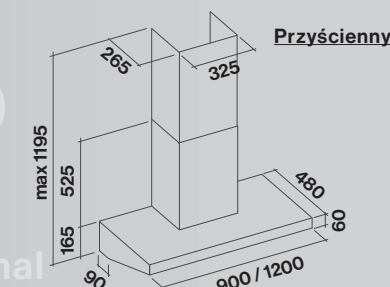

Przyścienny

CENA	DETALICZNA	PROMOCYJNA
Marte PRO 90 950 m³/h	5 399,00	4 600,00
Marte PRO 120 950 m³/h	6 399,00	5 500,00

Akcesoria