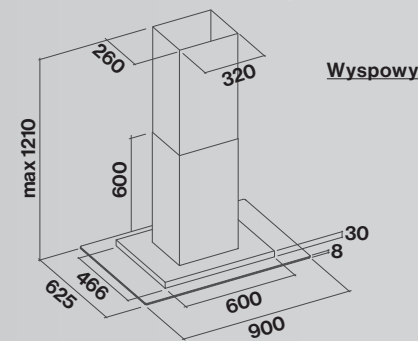

KRYSTAL

- › Stal inox (AISI 304) szcztokowana
- › Szkło hartowane
- › Sterowanie elektroniczne
- › Oświetlenie Led
- › Filtr Air Falmecc dla zbilansowanego zasysania
- › Filtr węglowy w zestawie