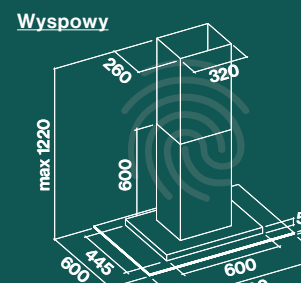

Kolekcja DESIGN

LUMEN

- › Stal inox (AISI 304) szcztokowana
- › Sterowanie elektroniczne
- › Oświetlenie neonowe
- › Oświetlenie dekoracyjne neonowe
- › Filtr Air Falmecc dla zbilansowanego zasysania
- › Filtr węglowy w zestawie

CENA	DETALICZNA	PROMOCYJNA
Lumen 60 800 m³/h	3 199,00	2 880,00
Lumen 90 600 m³/h	3 199,00	2 880,00
Lumen 90 800 m³/h	3 399,00	3 060,00
Lumen 120 800 m³/h	3 999,00	3 600,00
Lumen Isola 90 800 m³/h	5 199,00	4 680,00
Lumen Isola 120 800 m³/h	5 699,00	5 130,00

KRYSTAL

- › Stal inox (AISI 304) szcztokowana
- › Szkło hartowane
- › Sterowanie elektroniczne
- › Oświetlenie Led
- › Filtr Air Falmecc dla zbilansowanego zasysania
- › Filtr węglowy w zestawie

CENA	DETALICZNA	PROMOCYJNA
Krystal Isola 90 800 m³/h	4 599,00	4 140,00

STREAM

- › Stal inox (AISI 304) szcztokowana
- › Sterowanie elektroniczne
- › Oświetlenie Led
- › Filtr Air Falmecc dla zbilansowanego zasysania
- › Filtr węglowy w zestawie

CENA	DETALICZNA	PROMOCYJNA
Stream 90 800 m³/h	2 999,00	2 700,00

Kolekcja FASTEEL

EUROPA

- › Stal inox Fasteel "no finger-print", szcztokowana
- › Wyciąg szczelinowy
- › Sterowanie elektroniczne
- › Oświetlenie Led
- › Filtr przeciwłuszczowy metalowy, wymienny, z możliwością mycia
- › Filtr węglowy w zestawie

CENA	DETALICZNA	PROMOCYJNA
Europa Isola 90 800 m³/h	5 599,00	5 040,00
Europa Isola 120 800 m³/h	5 999,00	5 400,00
Półka Europa Isola 90	3 049,00	2 740,00
szkło do okapu Europa Isola 90	530,00	475,00
szkło do okapu Europa Isola 120	580,00	525,00
szkło do półki Europa Isola 90	470,00	425,00

LUX

- › Stal inox Fasteel "no finger-print", szcztokowana
- › Szkło kwasowe hartowane przezroczyste
- › Wyciąg szczelinowy
- › Sterowanie elektroniczne
- › Oświetlenie neonowe
- › Filtr przeciwłuszczowy metalowy, wymienny, z możliwością mycia
- › Filtr węglowy w zestawie