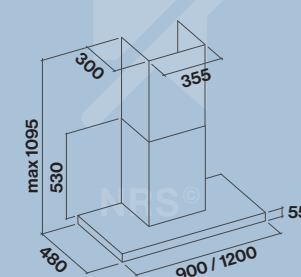

Przyścienny