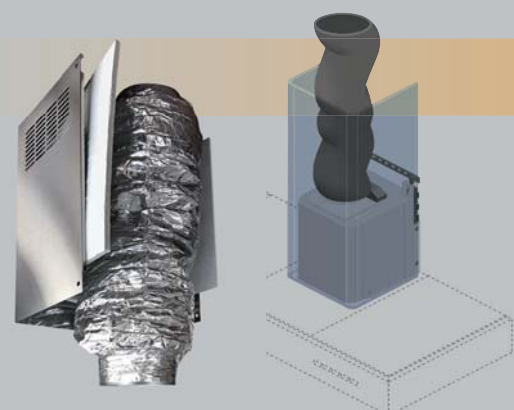

SYSTEM WYCISZAJĄCY

rura elastyczna + mata redukująca hałas (do stosowania wyłącznie w okapach z silnikiem 800 m³/h)

CENA	DETALICZNA
System wyciszający KACL.870	400,00

ROZDZIELACZ POWIETRZA DO OKAPÓW W WERSJI FILTRUJĄCEJ

Zestaw rozdzielający powietrze służy poprawieniu cyrkulacji powietrza w okapach w wersji filtrującej. W zależności od modelu, zarówno dla okapów przyściennych, jak i wyspowych, dostępne są trzy wersje rozdzielacza. Zestaw zawiera również rurę o długości 300 mm i średnicy 150 mm, kierującą powietrze w stronę rozdzielacza. DO ZASTOSOWANIA TYLKO W OKAPACH Z SILNIKAMI O WYDAJNOŚCI 800 m³/h.

CENA	DETALICZNA
KACL.866 Okapy wyspowe: Altair - Altair Top - Atlas - Blade - Butterfly - Europa - Exploit - Exploit Top - Kristal - Luce - Lumen - Lumen Isola 175 - Lux - Mira Top - Mira White - Mirabilia Square - Mirabilia Round 85 - Plane - Plane Green.Tech - Plane Top - Plane White - Prestige	300,00
KACL.864 Okapy przyściennne: Adara - Atlas - Blade - Exploit - Exploit Top - Irde - Kristal - Line - Luce - Lumen - Master - Mirabilia - Mizar - Ondra - Plane - Plane Green.Tech - Plane Top - Plane White - Stream - Tab	300,00
KACL.865 Okapy przyściennne: Butterfly - Concorde - Diamante - Flipper - Gleam - Mira Top - Quasar - Quasar Top - Prisma	300,00