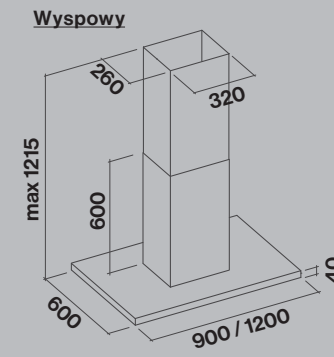

LUMEN

- › Stal inox (AISI 304) szcztokowana
- › Sterowanie elektroniczne
- › Oświetlenie neonowe
- › Oświetlenie dekoracyjne neonowe
- › Filtr Air Falmecc dla zbilansowanego zasysania
- › Filtr węglowy w zestawie

CENA	DETALICZNA	PROMOCYJNA
Lumen 60 800 m³/h	3 199,00	2 880,00
Lumen 90 600 m³/h	3 199,00	2 880,00
Lumen 90 800 m³/h	3 399,00	3 060,00
Lumen 120 800 m³/h	3 999,00	3 600,00
Lumen Isola 90 800 m³/h	5 199,00	4 680,00
Lumen Isola 120 800 m³/h	5 699,00	5 130,00